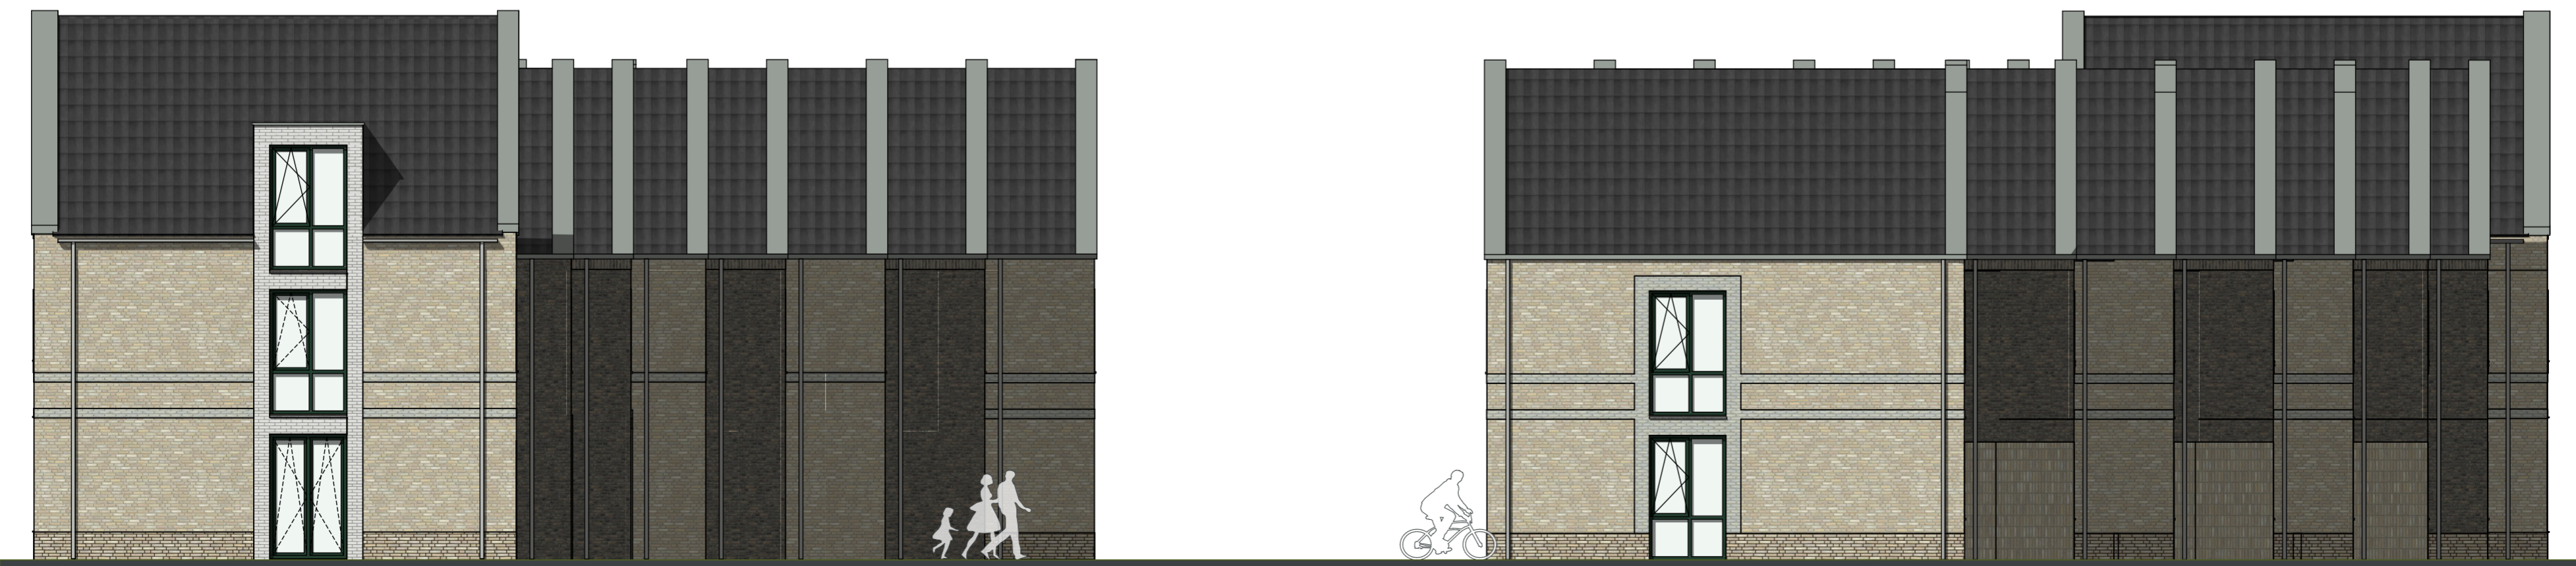

VK Rij schuin 33-26 type Es kavel 33 type Es kavel 32 type E kavel 31 type Es kavel 30 type E kavel 29 type Es kavel 28 type E kavel 27 type D kavel 26 1:100
Voorgevel

VK Rij schuin 33-26 kavel 26 type D kavel 27 type E kavel 28 type Es kavel 29 type E kavel 30 type Es kavel 31 type E kavel 32 type Es kavel 33 type Es 1:100
Achtergevel

VK Rij schuin 33-26 type D kavel 26 1:100 Rechtergevel VK Rij schuin 33-26 type Es kavel 33 1:100 Linkergevel

Acht geschakelde woningen kavel 26-32
Datum: 15-9-2023